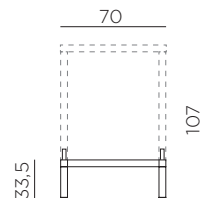

KIT CUBE 70 HIGH

design Raffaello Galiotto

Ref. 479

-  4 peso prodotto in kg
weight of product in kg
-  1 imballo cartonato - pz e volume in m³
0,016 m³ carton packing - pcs and volume in cbm
-  90 pz pz su pallet
pcs on pallet
-  prodotto da montare
assembly required
-  prodotto testato a norma da Catas
product tested by Catas

IT Sistema di rialzo per tavolo Cube 70 (da 75,5 cm a 107 cm). Alluminio verniciato. Montaggio facile e giuntura invisibile. Dotato di piedini regolabili.

EN Height Lifting System (from 75,5 cm to 107 cm) for Cube 70 Table. Coated aluminium. Easy assembly and non-visible joining. Adjustable height feet.

FR Système de hauteur pour table Cube 70 (de 75,5 cm à 107 cm). Aluminium vernis. Installation facile et couture invisible. Vérins de réglage.

DE Untergestell für Tisch Cube 70 (von 75,5 cm bis 107 cm). Epoxiertem Aluminium. Einfache Installation und unsichtbare Naht. Höhenverstellbaren Füßen.

ES Accesorio de elevación de mesa Cube 70 (de 75,5 cm a 107 cm). Aluminio pintado. Montaje fácil y unión invisible. Tacos regulables.

PT Sistema de elevação para mesa Cube 70 (de 75,5 cm a 107 cm). Alumínio pintado. Montagem fácil e união invisível. Pés ajustáveis.